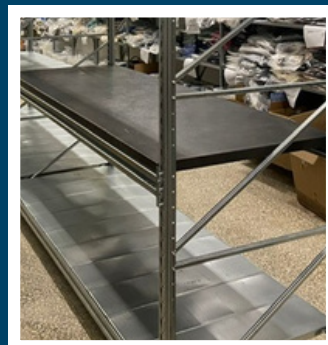

## C ANTILEVER

le scaffalature cantilever sono ideali per i magazzini che trattano carichi lunghi e pesanti, come i tubi, i profilati, le travi, le travi di sostegno, i pallet, le assi e le barre. La loro struttura compatta offre una maggiore resistenza e stabilità, garantendo al contempo una facile e veloce installazione. (STOCCAGGIO DI MATERIALI LUNGI SU PIANO ORIZZONTALE)

## Progetta con noi

Le nostre scaffalature, estremamente robuste, vengono progettate e realizzate per risolvere problematiche di stoccaggio di materiali di grandi dimensioni tra cui barre, lamiere, tavole, pannelli e tubi

## Progetta con noi

I nostri sistemi, modulari sia in altezza che in profondità, si adattano a qualsiasi spazio offrendo sempre un supporto robusto e certificato.

CASSETTIERE

Soluzioni personalizzate

BANCO